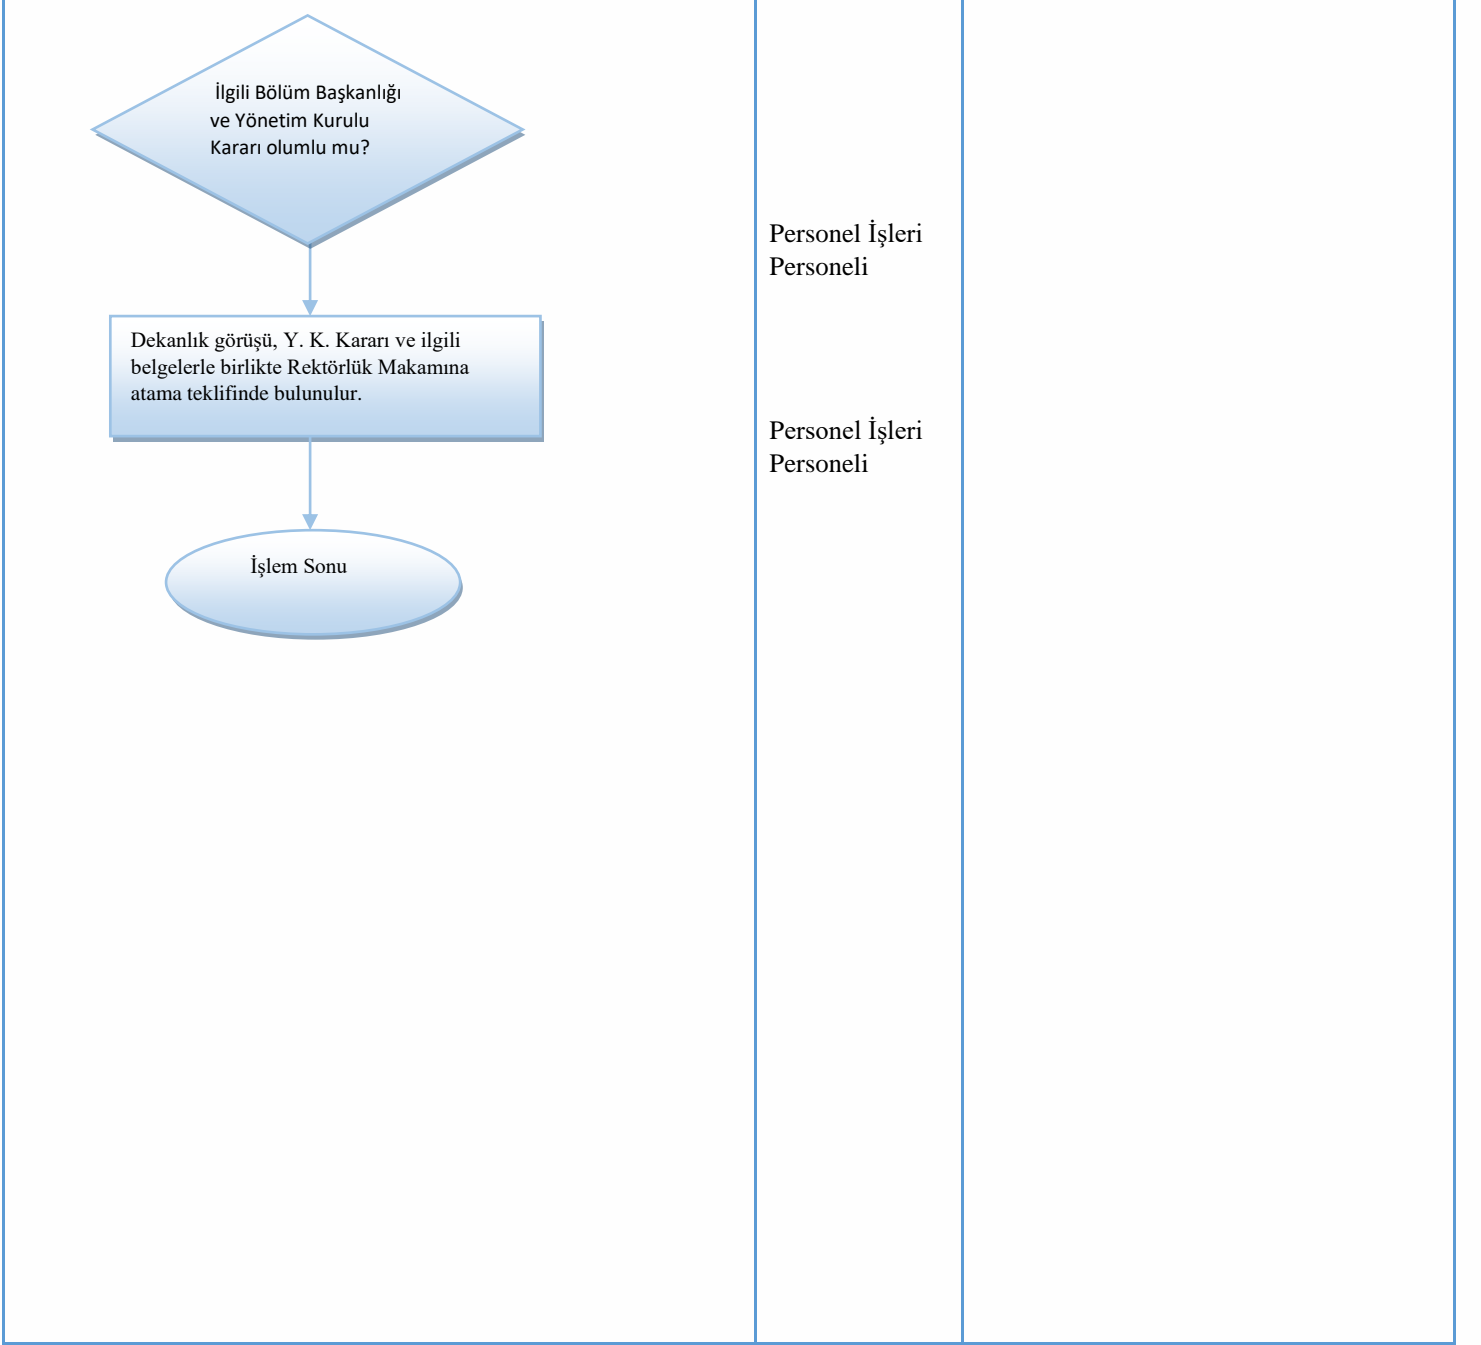

AKSARAY ÜNİVERSİTESİ
.....FAKÜLTESİ
PERSONEL BİRİMİ
ARAŞTIRMA GÖREVLİSİ ATAMASI İŞ AKIŞI

Doküman No	KYS-İA-253
İlk Yayın Tarihi	30.04.2018
Revizyon No	00
Revizyon Tarihi	
Sayfa	1/2

Hazırlayan	Yürürlük Onayı	Kalite Sistem Onayı
Kalite Birim Temsilcisi	Kalite Koordinatör Yardımcısı	Kalite Koordinatörü