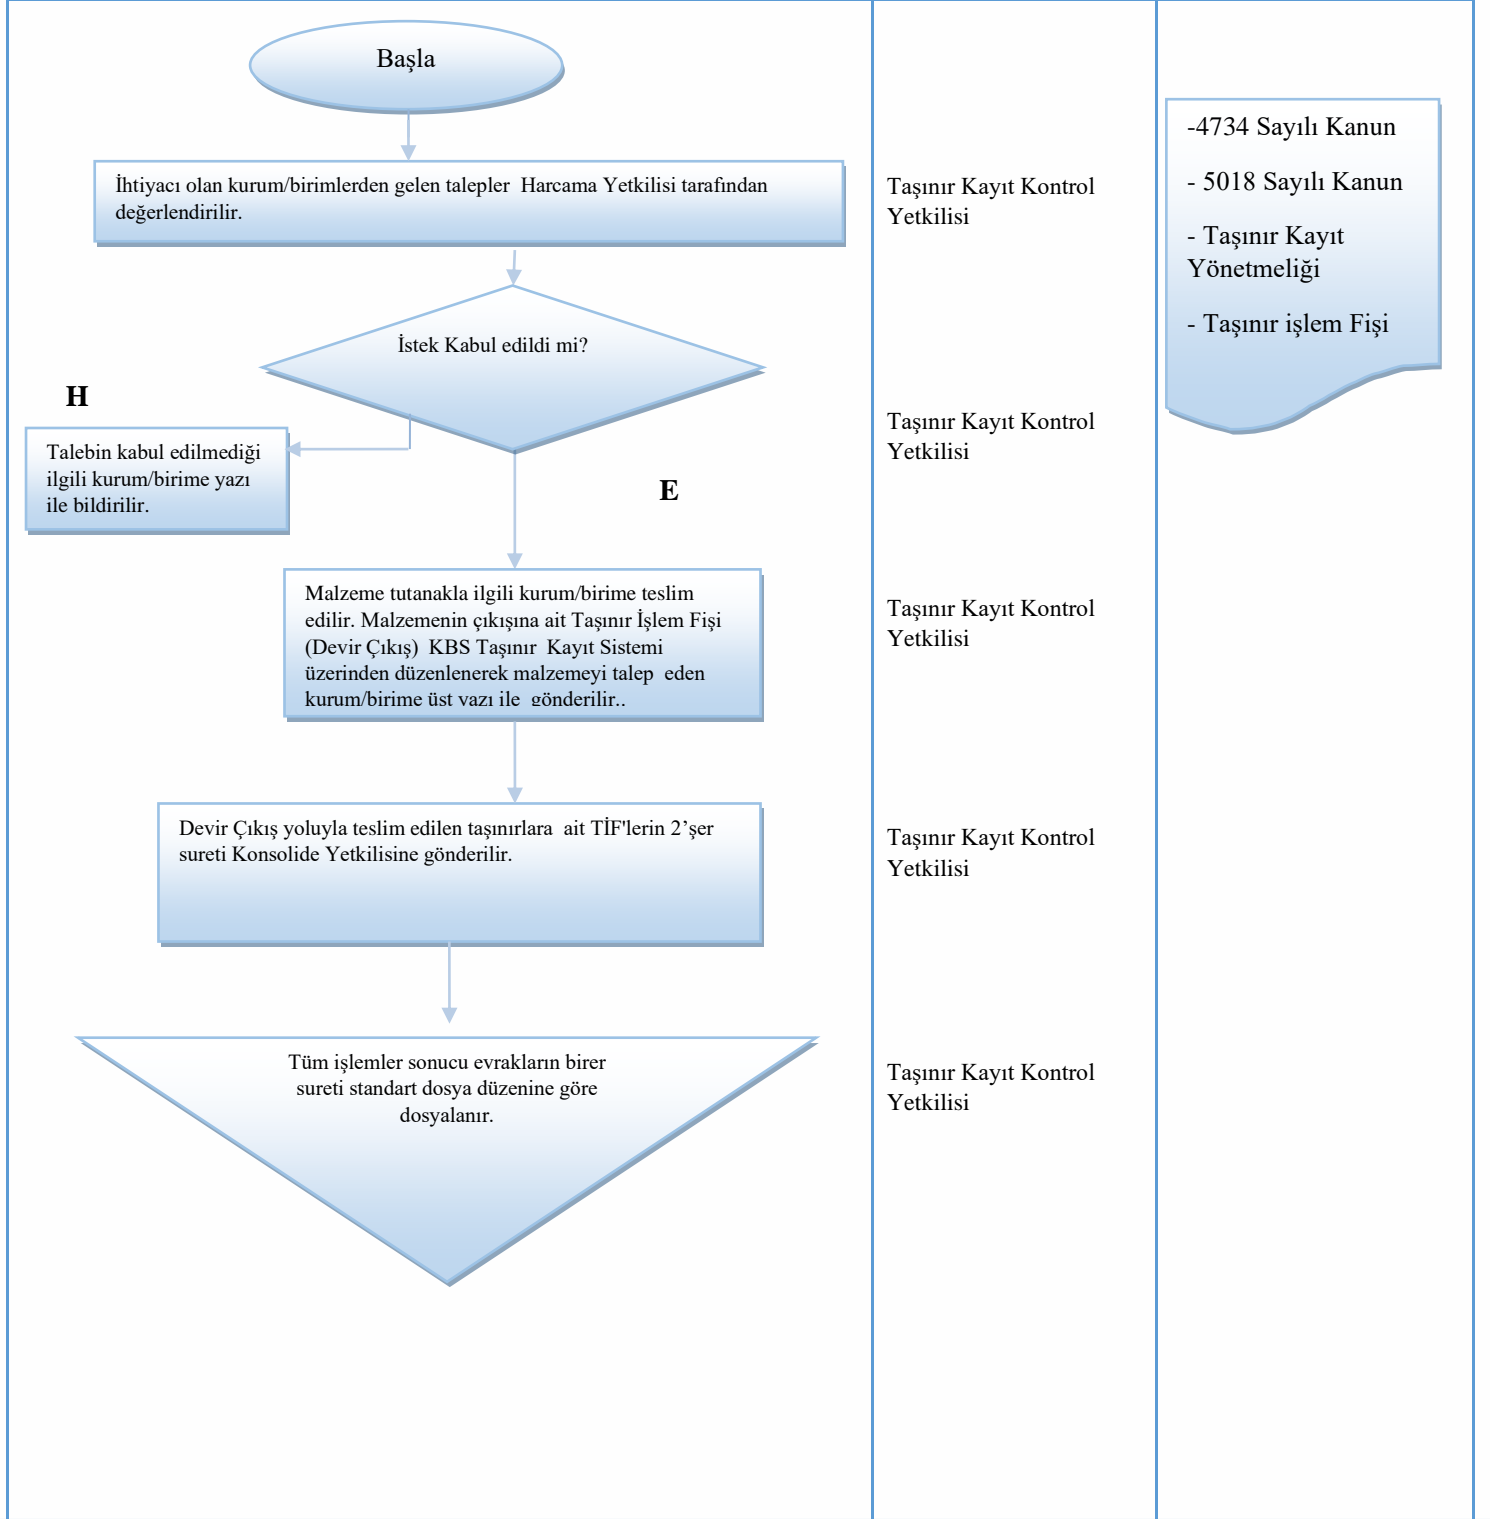

AKSARAY ÜNİVERSİTESİ
..... ENSTİTÜSÜ
DEVİR YOLUYLA MALZEME ÇIKIŞI İŞ AKIŞI

Doküman No	KYS-İA-212
İlk Yayın Tarihi	30.04.2018
Revizyon No	00
Revizyon Tarihi	
Sayfa	1/1

İŞ AKIŞI ADIMLARI	SORUMLU	İLGİLİ DOKÜMANLAR
-------------------	---------	-------------------

Hazırlayan	Yürürlük Onayı	Kalite Sistem Onayı
Kalite Birim Temsilcisi	Kalite Koordinatör Yardımcısı	Kalite Koordinatörü